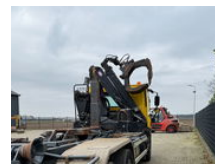

SPAPENS

DAF CF 75 6x2 kraan Haakarm

Allgemeine Merkmale

Marke	DAF
Model	CF 75
Unterkategorie	Container-LKW
Ausstattung	cabrio
Nummernschild	bvnn71
Kilometerstand	432.322km
Baujahr	2008
Datum der Erstzulassung	04-11-2008
Farbe	Gelb
Zustand	Gebraucht
Allgemeinzustand	generalCondition.average
Kraftstoff	Diesel
Emissionsklasse	Euro 5
Referenz	20211423

Eigenschaften

Leergewicht	12.600kg
Tragfähigkeit	15.400kg
Max. Gewicht	28.000kg