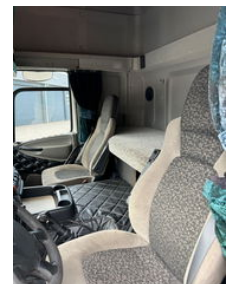

### Eigenschaften

|                |          |
|----------------|----------|
| Leergewicht    | 6.975kg  |
| Tragfähigkeit  | 13.525kg |
| Max. Gewicht   | 20.500kg |
| Länge          | 617cm    |
| Breite         | 250cm    |
| Kabine         | full     |
| Zylinderinhalt | 12.902cc |