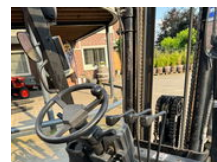

SPAPENS

Hangcha 2500KG Diesel Triple Side shift

Allgemeine Merkmale

Marke	Hangcha
Unterkategorie	Gabelstapler
operatingHours	4039
Zustand	Gebraucht
Allgemeinzustand	Gut
Referenz	20211411

Eigenschaften

liftingCapacity 2.500kg

liftingHeight 4.600mm

mastType

triplex

Hangcha 2500KG Diesel Triple Side shift

Zubehör