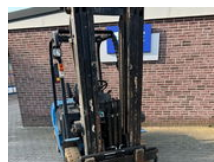

SPAPENS

Hangcha 2500KG Diesel Triple Side shift

Allgemeine Merkmale

Marke	Hangcha
Unterkategorie	Gabelstapler
operatingHours	4039
Zustand	Gebraucht
Allgemeinzustand	Gut
Referenz	20211411

Eigenschaften

liftingCapacity 2.500kg

liftingHeight 4.600mm

mastType

triplex

Hangcha 2500KG Diesel Triple Side shift

Zubehör