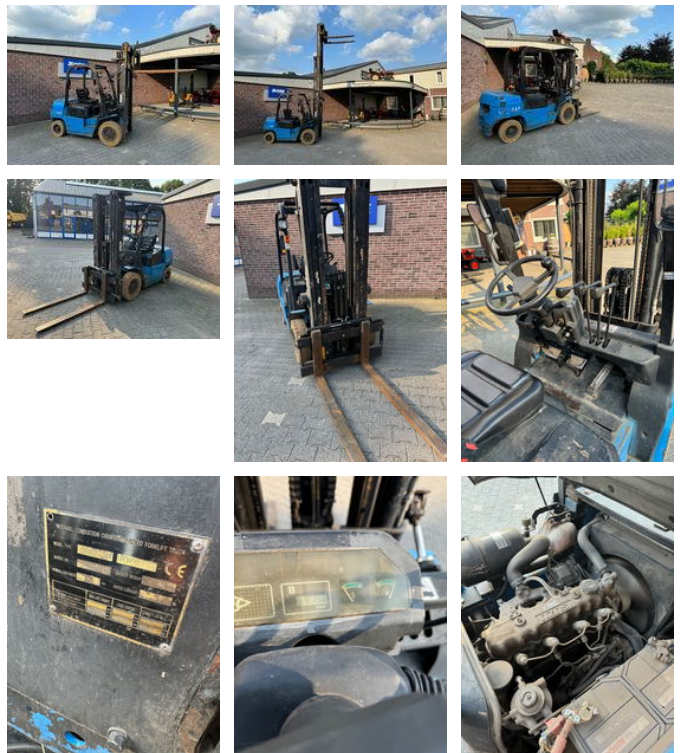

## Hangcha 2500KG Diesel Triple Side shift 2500KG Diesel Triple Side shift

### Allgemeine Merkmale

Marke	Hangcha
Unterkategorie	Gabelstapler
operatingHours	4039
Zustand	Gebraucht
Allgemeinzustand	Gut
Referenz	20211411

### Eigenschaften

liftingCapacity

2.500kg

liftingHeight

4.600mm

---

mastType

triplex

Hangcha 2500KG Diesel Triple Side shift 2500KG Diesel Triple  
Side shift

Zubehör