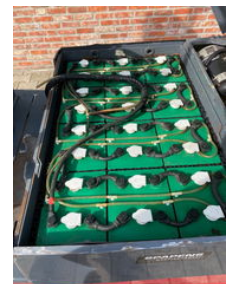

SPAPENS

Nichiyu Triple Sideshift

Allgemeine Merkmale

Marke	Nichiyu
Unterkategorie	Gabelstapler
Baujahr	2002
operatingHours	2467
Zustand	Gebraucht
Allgemeinzustand	Gut
Referenz	2023055

Eigenschaften

Leergewicht	3.800kg
liftingCapacity	2.000kg
liftingHeight	4.700mm
mastType	triplex

Nichiyu Triple Sideshift

Zubehör