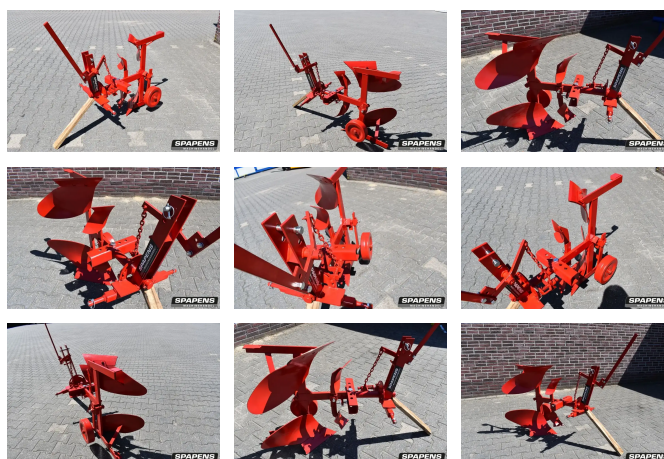

SPAPENS

Overige Wentelploeg 75 KG

Allgemeine Merkmale

Marke	Overige
Unterkategorie	Ander Pflug
Referenz	20211134

Overige Wentelploeg 75 KG

Zubehör