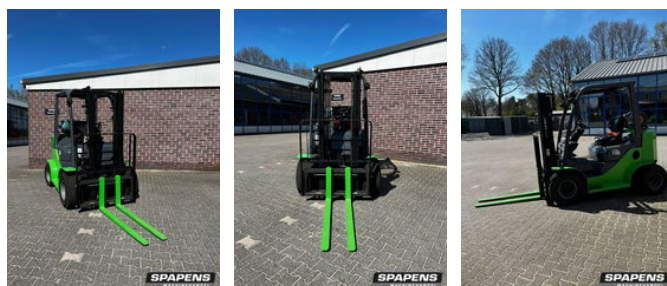

# Toyota 1500KG LPG tuinders heftruck G15

## Allgemeine Merkmale

Marke	Toyota
Unterkategorie	Gabelstapler
Baujahr	2022
Farbe	green
Allgemeinzustand	Sehr gut
Kraftstoff	energyType.lpg
Referenz	20211316