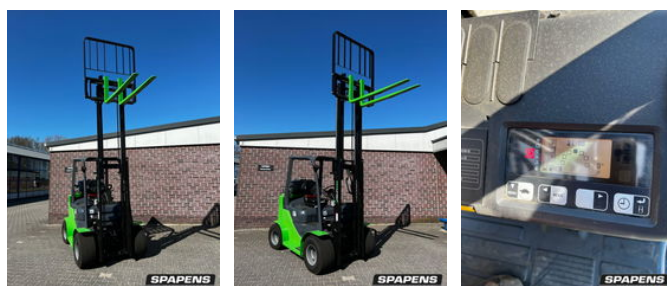

# Toyota 1500KG LPG tuinders heftruck G15

## Allgemeine Merkmale

Marke	Toyota
Unterkategorie	Gabelstapler
Baujahr	2022
Farbe	green
Allgemeinzustand	Sehr gut
Kraftstoff	energyType.lpg
Referenz	20211316

# Eigenschaften

Leergewicht 2.660kg

---

liftingCapacity 1.500kg

---

liftingHeight 307mm

Toyota 1500KG LPG tuinders heftruck G15

Zubehör