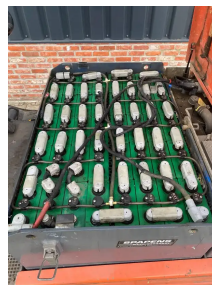

SPAPENS

Toyota Triple

Allgemeine Merkmale

Marke	Toyota
Unterkategorie	Gabelstapler
Baujahr	1995
operatingHours	22254
Zustand	Gebraucht
Allgemeinzustand	generalCondition.average
Referenz	2023057

Eigenschaften

Leergewicht 4.500kg

liftingCapacity 2.500kg

liftingHeight

5.000mm

mastType

triplex

Toyota Triple

Zubehör