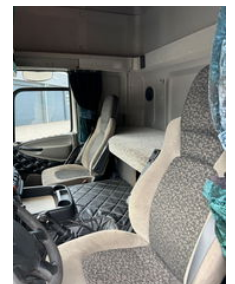

SPAPENS

DAF CF 85.360

Algemene kenmerken

Merk	DAF
Model	CF 85.360
Subcategorie	Standaard trekker
Kentekenplaat	btfb63
Tellerstand	1.062.512km
Bouwjaar	2007
Datum eerste registratie	21-06-2007
Conditie	Gebruikt
Algemene staat	Goed
Brandstof	Diesel
Emissieklasse	Euro 5
Referentie	20211420

Eigenschappen

Ledig gewicht	6.975kg
Laadvermogen	13.525kg
Max. gewicht	20.500kg
Lengte	617cm
Breedte	250cm
Cabine	full
Cilinder inhoud	12.902cc

DAF CF 85.360

Technische specificaties

Aantal assen	2
Asconfiguratie	4x2
Transmissie	Handgeschakeld
Vermogen	265kw