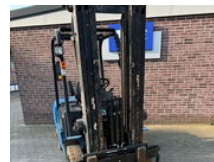

SPAPENS

Hangcha 2500KG Diesel Triple Side shift

Algemene kenmerken

Merk	Hangcha
Subcategorie	Vorkheftruck
operatingHours	4039
Conditie	Gebruikt
Algemene staat	Goed
Referentie	20211411

Eigenschappen

liftingCapacity 2.500kg

liftingHeight 4.600mm

mastType

triplex

Hangcha 2500KG Diesel Triple Side shift

Accessoires