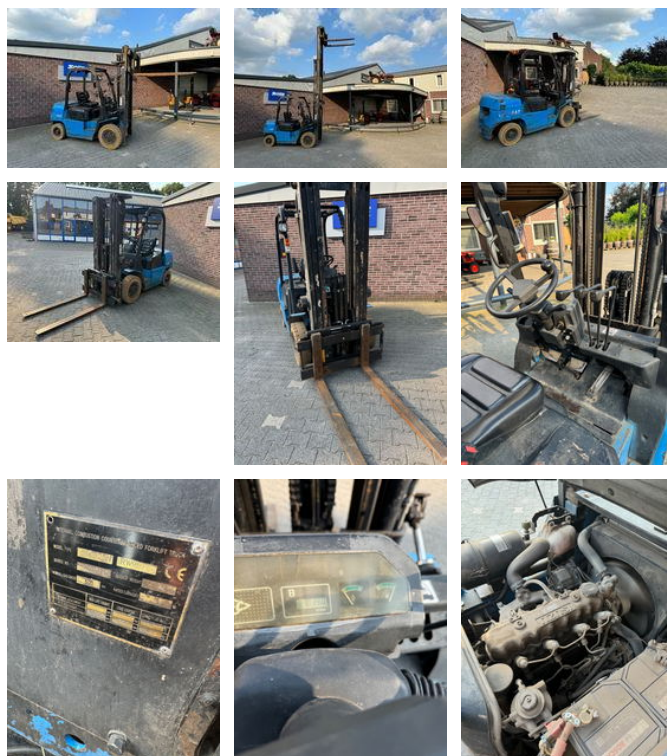

SPAPENS

Hangcha 2500KG Diesel Triple Side shift 2500KG Diesel Triple Side shift

Algemene kenmerken

Merk	Hangcha
Subcategorie	Vorkheftruck
operatingHours	4039
Conditie	Gebruikt
Algemene staat	Goed
Referentie	20211411

Eigenschappen

Max. hefcapaciteit

2.500kg

Max. hefhoogte

4.600mm

Type hefmast

triplex

Hangcha 2500KG Diesel Triple Side shift 2500KG Diesel Triple
Side shift