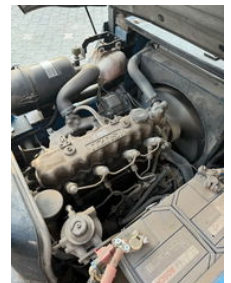

SPAPENS

Hangcha 2500KG Diesel Triple Side shift

Algemene kenmerken

Merk	Hangcha
Subcategorie	Vorkheftruck
operatingHours	4039
Conditie	Gebruikt
Algemene staat	Goed
Referentie	20211411

Eigenschappen

liftingCapacity 2.500kg

liftingHeight 4.600mm

mastType

triplex

Hangcha 2500KG Diesel Triple Side shift

Accessoires