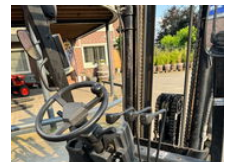

SPAPENS

Hangcha 2500KG Diesel Triple Side shift

Algemene kenmerken

Merk	Hangcha
Subcategorie	Vorkheftruck
operatingHours	4039
Conditie	Gebruikt
Algemene staat	Goed
Referentie	20211411

Eigenschappen

liftingCapacity 2.500kg

liftingHeight 4.600mm

mastType

triplex

Hangcha 2500KG Diesel Triple Side shift

Accessoires