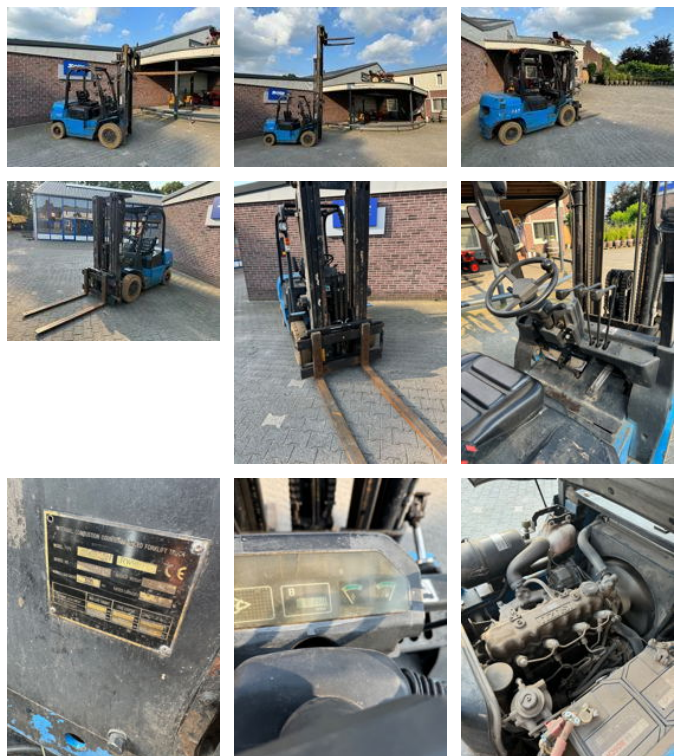

SPAPENS

Hangcha 2500KG Diesel Triple Side shift

Algemene kenmerken

Merk	Hangcha
Subcategorie	Vorkheftruck
operatingHours	4039
Conditie	Gebruikt
Algemene staat	Goed
Referentie	20211411

Eigenschappen

liftingCapacity	2.500kg
liftingHeight	4.600mm

mastType

triplex

Hangcha 2500KG Diesel Triple Side shift

Accessoires