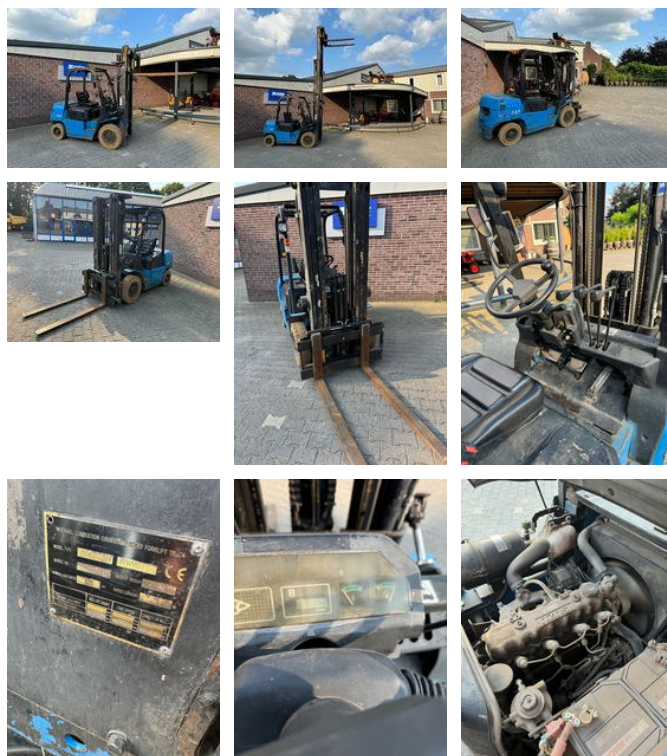

SPAPENS

Hangcha 2500KG Diesel Triple Side shift 2500KG Diesel Triple Side shift

Algemene kenmerken

| | |
|----------------|--------------|
| Merk | Hangcha |
| Subcategorie | Vorkheftruck |
| operatingHours | 4039 |
| Conditie | Gebruikt |
| Algemene staat | Goed |
| Referentie | 20211411 |

Eigenschappen

Max. hefcapaciteit

2.500kg

Max. hefhoogte

4.600mm

Type hefmast

triplex

Hangcha 2500KG Diesel Triple Side shift 2500KG Diesel Triple
Side shift