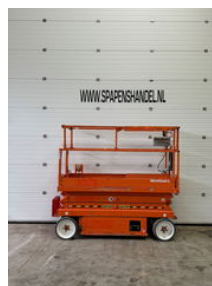

# Skyjack SJ3220 Schaarlift / Hoogwerker

## Algemene kenmerken

Merk	Skyjack
Subcategorie	Schaarhoogwerker wiel
Bouwjaar	2014
Bedrijfsuren	300
Conditie	Gebruikt
Algemene staat	Goed
Brandstof	Elektrisch
Referentie	20211426

# Eigenschappen

Max. hefcapaciteit

408kg