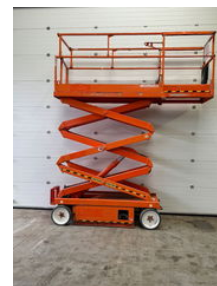

# Skyjack SJ3220 Schaarlift / Hoogwerker

## Algemene kenmerken

Merk	Skyjack
Subcategorie	Schaarhoogwerker wiel
Bouwjaar	2014
Bedrijfsuren	300
Conditie	Gebruikt
Algemene staat	Goed
Brandstof	Elektrisch
Referentie	20211426

# Eigenschappen

Max. hefcapaciteit

408kg