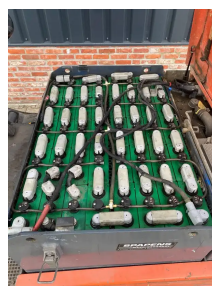

SPAPENS

Toyota FBM25 Triple

Algemene kenmerken

| | |
|----------------|--------------------------|
| Merk | Toyota |
| Subcategorie | Vorkheftruck |
| Bouwjaar | 1995 |
| operatingHours | 22254 |
| Conditie | Gebruikt |
| Algemene staat | generalCondition.average |
| Referentie | 2023057 |

Eigenschappen

Ledig gewicht 4.500kg

Max. hefcapaciteit 2.500kg

Max. hefhoogte

5.000mm

Type hefmast

triplex

Toyota FBM25 Triple