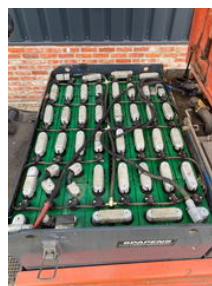

SPAPENS

Toyota FBM25 Triple

Algemene kenmerken

Merk	Toyota
Subcategorie	Vorkheftruck
Bouwjaar	1995
operatingHours	22254
Conditie	Gebruikt
Algemene staat	generalCondition.average
Referentie	2023057

Eigenschappen

Ledig gewicht 4.500kg

Max. hefcapaciteit 2.500kg

Max. hefhoogte

5.000mm

Type hefmast

triplex

Toyota FBM25 Triple

Accessoires